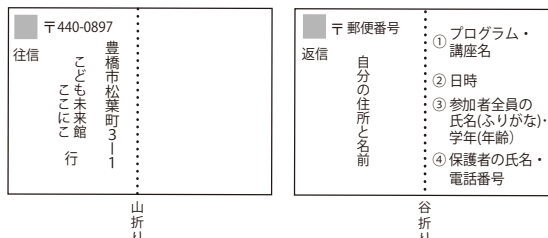

■体験プログラム・子育て講座 ※ホームページからのお申し込みは6月30日(金) 21:00までになります。

	プログラム・講座名	日時	協力	対象/定員(抽選)	材料費	会場
体験プログラム	パンとお菓子をつくろう 塩パン、フロランタン	7月9日(日) 10:00~12:00	HAPPY BREAD	小学生 25名	600円	キッチン工房
	英語で遊ぼう えいごのはなしかた編	7月9日(日) 14:00~15:00	浅野友美 (ここにこ体験講師)	小学2~4年生 (2年生は保護者同伴) 12名	無料	研修室A・B
	パティシエになろう マッターホーンをつくろう	7月22日(土) 13:30~15:30	マッターホーン	小学3年生~中学生 24名	500円	キッチン工房
	米粉を使ったスイーツをつくろう マドレーヌづくりに挑戦	7月23日(日) ①10:00~12:00 ②13:00~15:00	清須ライスセンター	年中~小学生 各20名	500円	キッチン工房
子育て講座	親子クッキング 「カルシウムでじょうぶな骨や歯を 作りましょう!」	7月21日(金) 10:00~11:30	コープあいち管理栄養士	2~3才の子どもと保護者 12組	500円	キッチン工房

※6月30日(金)までに届くように、往復はがきに下記内容を明記してご郵送ください。

・往復ハガキの書き方例

- ①プログラム・講座名(1通につき1講座)
- ②日時
- ③参加者全員の氏名(ふりがな)・学年(年齢)
- ④保護者の氏名・電話番号

宛 〒440-0897
先 豊橋市松葉町3-1 こども未来館 ここにこ行

6月16日(金)10:00より

ホームページからも申し込みができます。 <http://coconico.jp>

◆キャンセル料がかかる場合があります。◆食物アレルギーが心配な方は、申込み前にお電話にて材料等をお問合せください。