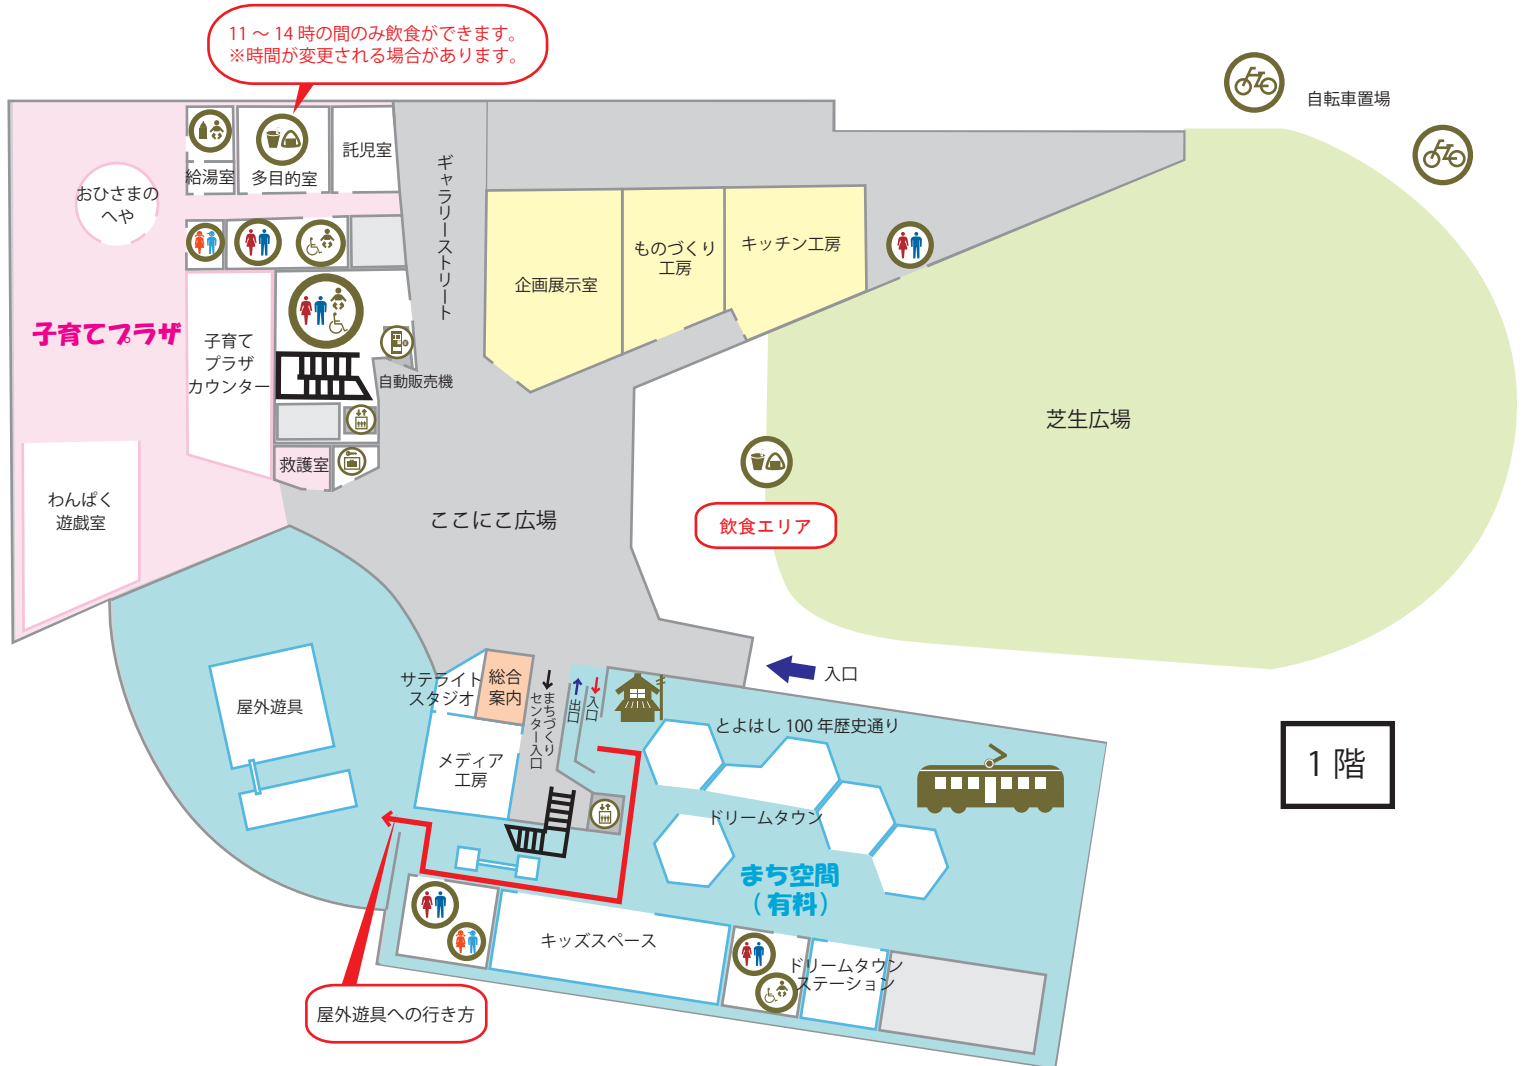

# こども未来館館内案内図

1階

2階

	トイレ		幼児用トイレ
	多目的トイレ		授乳室
	飲食エリア		駐輪場
	コインロッカー		
	自動販売機		
	エレベーター		